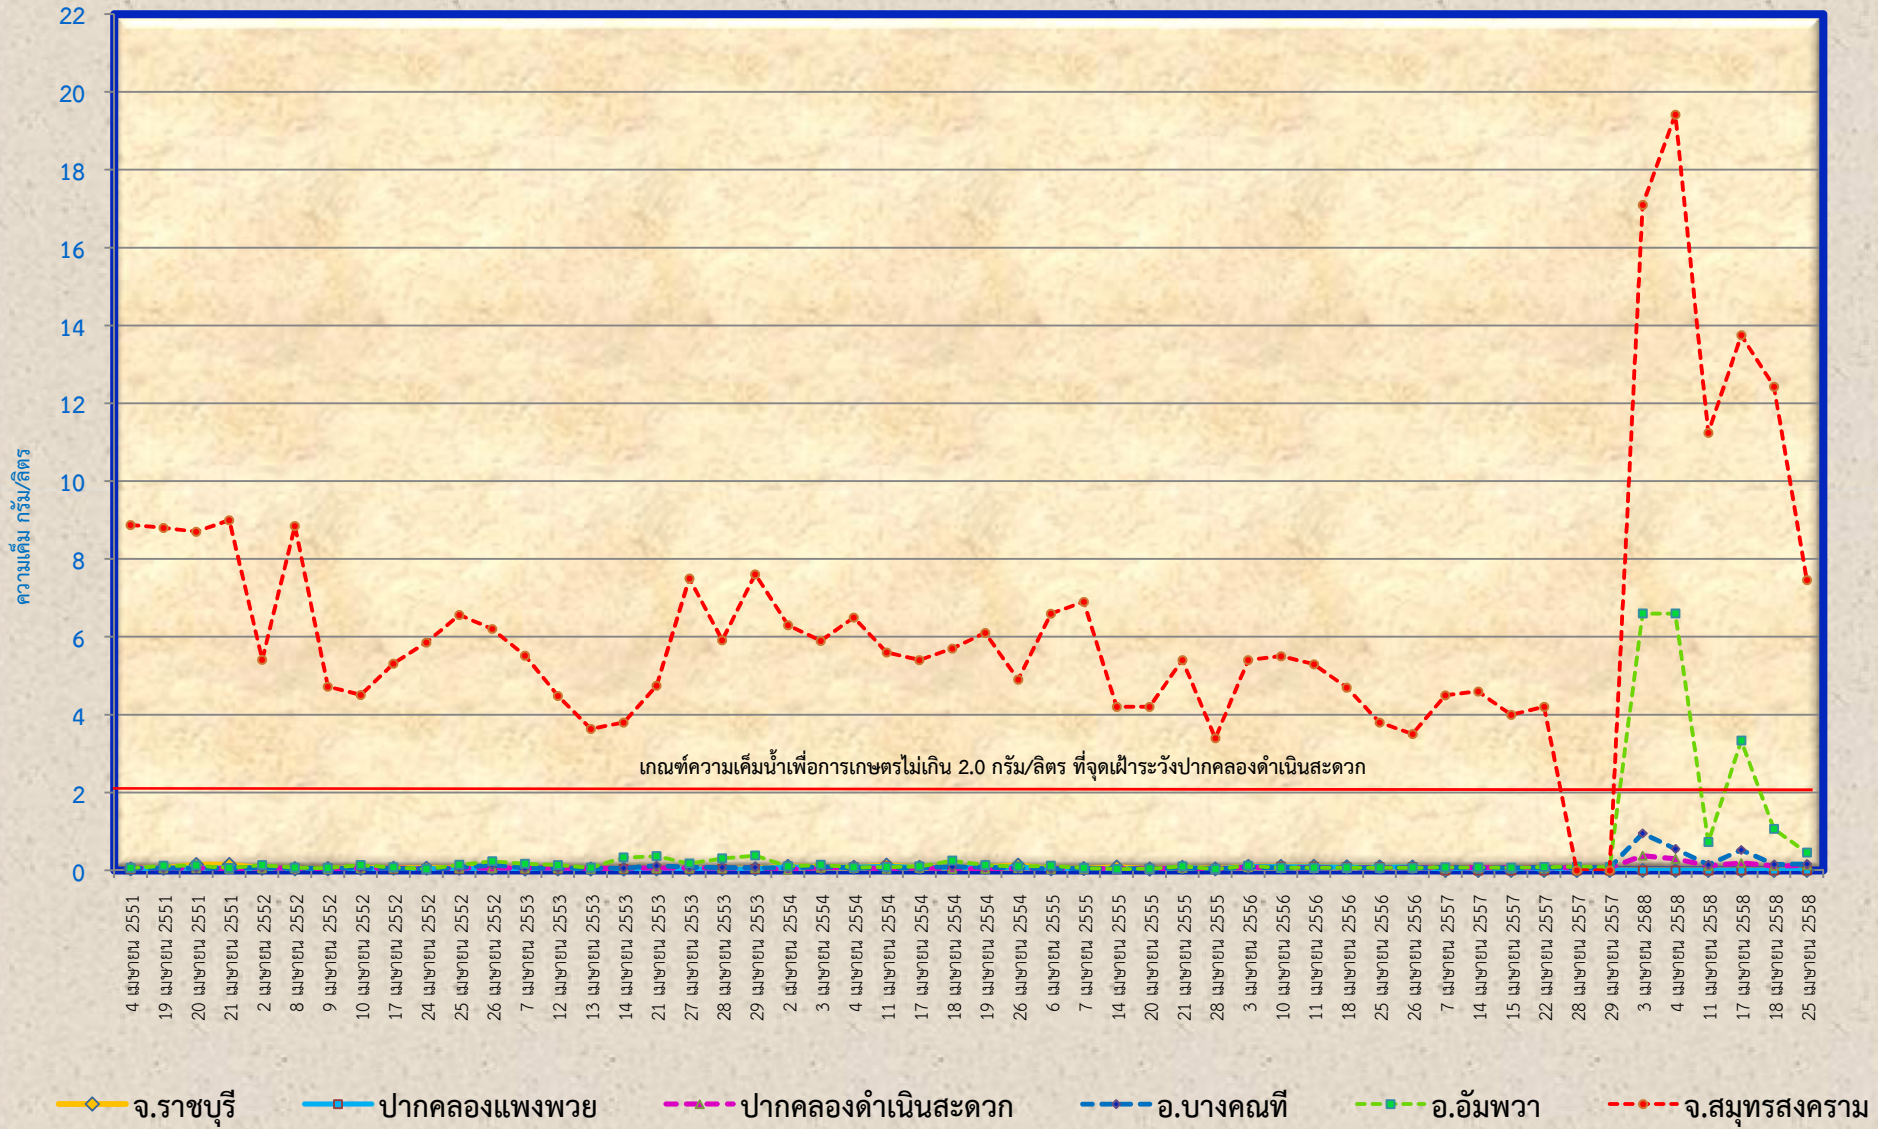

ค่าความเค็มในแม่น้ำแม่กลองเดือนเมษายน พ.ศ. 2551 - 2558

กลุ่มงานตะกอนและคุณภาพน้ำ (31 มี.ค. 58)